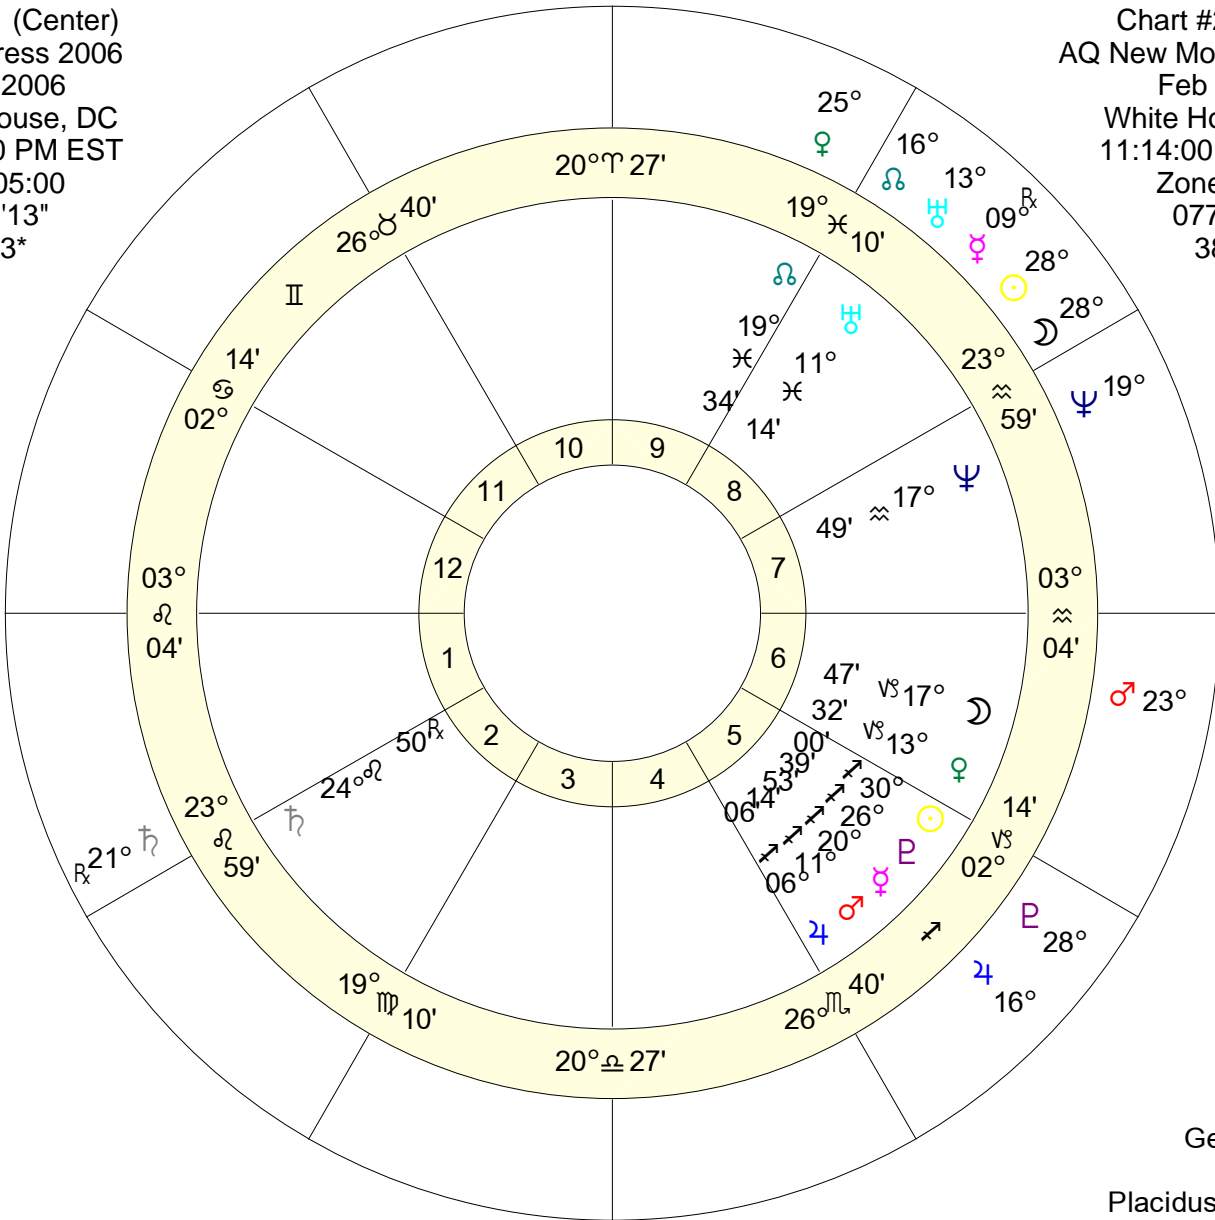

Chart #1 (Center)
 Cap Ingress 2006
 Dec 21, 2006
 White House, DC
 07:22:00 PM EST
 Zone: +05:00
 077W02'13"
 38N42'33*

Chart #2 (Outer)
 AQ New Moon, 2007
 Feb 17, 2007
 White House, DC
 11:14:00 AM EST
 Zone: +05:00
 077W02'13"
 38N42'33*

Geocentric
 Tropical
 Placidus Houses

Columns: Cap Ingress 2006
 Rows: AQ New Moon, 2007

	☾	☉	♃	♄	♅	♆	♇	♈	♉	♊	♋	♌	♍	♎	♏	♐	♑	♒	♓	♈
☾		✱				☐	♁				✱									☾
☉		✱				☐	♁				✱									☉
♃					✱	☐	☐		♁											♃
♄					☐	☐					☐									♄
♅	♁																			♅
♆			♁		♁															♆
♇									♁	✱										♇
♈			♁		♁				♁	✱										♈
♉		♁	♁						♁	♁										♉
♊																				♊
♋																				♋
♌																				♌
♍																				♍
♎																				♎
♏																				♏
♐																				♐
♑																				♑
♒																				♒
♓																				♓
♈																				♈

Cap Ingress 2006

PI	Planet	Geo Lon	Rx
☾	Moon	17° vs 47'	
☉	Sun	30° ↗ 00'	
♃	Mercury	20° ↗ 53'	
♄	Venus	13° vs 32'	
♅	Mars	11° ↗ 14'	
♆	Jupiter	06° ↗ 06'	
♇	Saturn	24° ♁ 50'	Rx
♈	Uranus	11° ♁ 14'	
♉	Neptune	17° ≈ 49'	
♊	Pluto	26° ↗ 39'	
♋	Node	19° ♁ 34'	
♌	Midheaven	20° ♀ 27'	
♍	Ascendant	03° ♁ 04'	
♎	Part Fortn	15° ♁ 17'	

Fir	Ear	Air	Wat
6	2	1	1

Crđ	Fix	Mut
2	2	6

AQ New Moon, 2007

PI	Planet	Geo Lon	Rx
☾	Moon	28° ≈ 36'	
☉	Sun	28° ≈ 37'	
♃	Mercury	09° ♁ 11'	Rx
♄	Venus	25° ♁ 28'	
♅	Mars	23° vs 40'	
♆	Jupiter	16° ↗ 29'	
♇	Saturn	21° ♁ 05'	Rx
♈	Uranus	13° ♁ 46'	
♉	Neptune	19° ≈ 50'	
♊	Pluto	28° ↗ 29'	
♋	Node	16° ♁ 09'	
♌	Midheaven	11° ≈ 16'	
♍	Ascendant	03° ♀ 32'	
♎	Part Fortn	03° ♀ 31'	