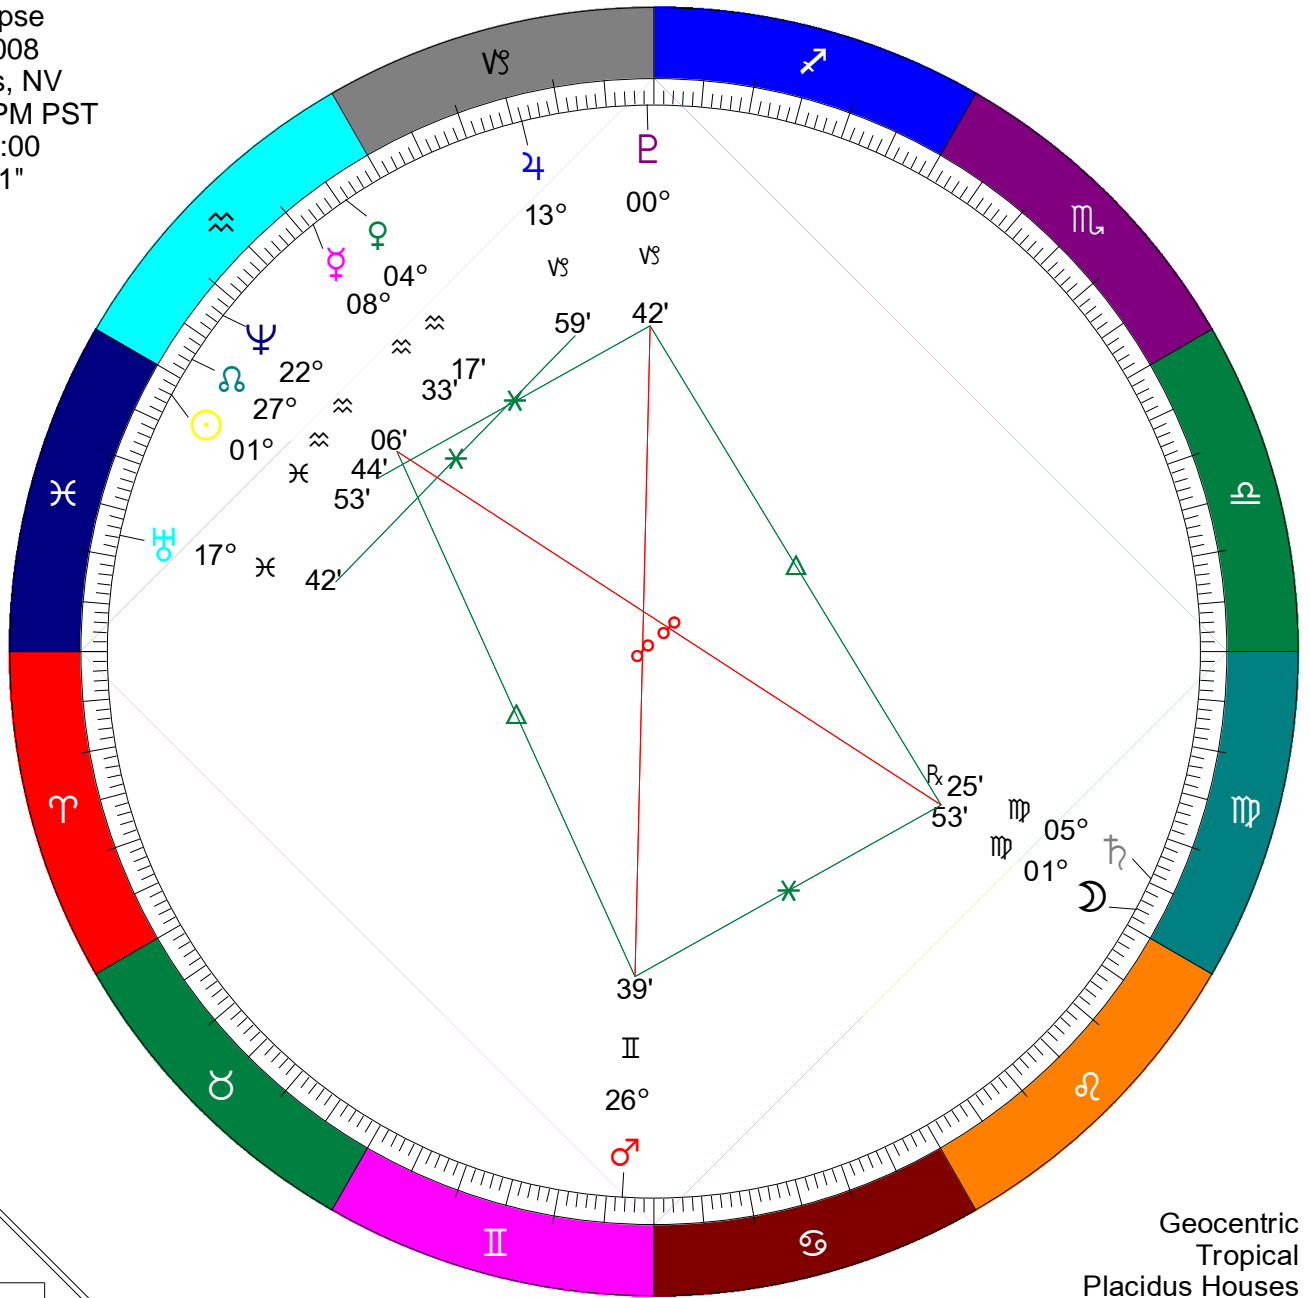

Lunar Eclipse  
 Feb 20, 2008  
 Las Vegas, NV  
 07:31:07 PM PST  
 Zone: +08:00  
 115W08'11"  
 36N10'30"

Geocentric  
 Tropical  
 Placidus Houses

☉	♁s	00°00																		
♀																				
♀			♁a	04°16																
♂	*s	Δs																		
♃																				
♄																				
♅	♁a	♁a																		
♆																				
♇	♁s	♁s																		
♈	Δs	*s																		
♉	♁s	♁a																		
♊	Δs	*s																		
♋	*a	Δa																		
♌	Δa	♁s																		
♍	Δa	♁s																		
♎	Δa	♁s																		
♏	Δa	♁s																		
♐	Δa	♁s																		
♑	Δa	♁s																		
♒	Δa	♁s																		
♓	Δa	♁s																		
♈	Δa	♁s																		
♉	Δa	♁s																		
♊	Δa	♁s																		
♋	Δa	♁s																		
♌	Δa	♁s																		
♍	Δa	♁s																		
♎	Δa	♁s																		
♏	Δa	♁s																		
♐	Δa	♁s																		
♑	Δa	♁s																		
♒	Δa	♁s																		
♓	Δa	♁s																		

Fir	Ear	Air	Wat
0	4	4	2
Crd	Fix	Mut	
2	3	5	

Pl	Planet	Position	Elem	Digni	Ru
☾	Moon	01°♍53'	Earth		♀
☉	Sun	01°♋53'	Water		♃
☿	Mercury	08°♊33'	Air	Exalt	♄
♀	Venus	04°♊17'	Air		♄
♂	Mars	26°♌39'	Air		♀
♃	Jupiter	13°♋59'	Earth	Fall	♄
♄	Saturn	05°♍25' Rx	Earth		♀
♅	Uranus	17°♋42'	Water		♃
♆	Neptune	22°♊06'	Air		♄
♇	Pluto	00°♋42'	Earth		♄
♈	Node	27°♋44'	Air		♄
Mc	Midheaven	28°♌15'	Air		♀
Asc	Ascendant	28°♍25'	Earth		♀
⊗	Part Fortn	28°♋25'	Water		♃